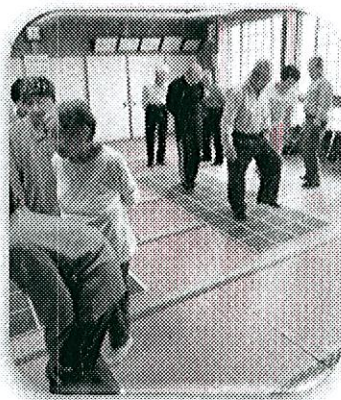

## ふれあいにここにごサロンのご紹介

上越市社会福祉協議会安塚支所では、自治会主催で実施している「ふれあいいいききサロン」に支援員を年2回派遣しています。地域における身近な集いの場としてサロンに参加してみませんか。まだ実施していない地区でも実施のお手伝いをします。サロン活動を通して生きがいづくり、健康で笑顔のまちづくりを推進していきます。お気軽にお問合せください。

脳トレに挑戦！（和田サロン）

ストレッチ&スクウェアマット  
（小黒サロン）

早口言葉（板尾サロン）

健康講話（中川サロン）

きよしのズンドコ体操  
（伏野サロン）

お手玉（朴の木サロン）

栄養講話（上方サロン）